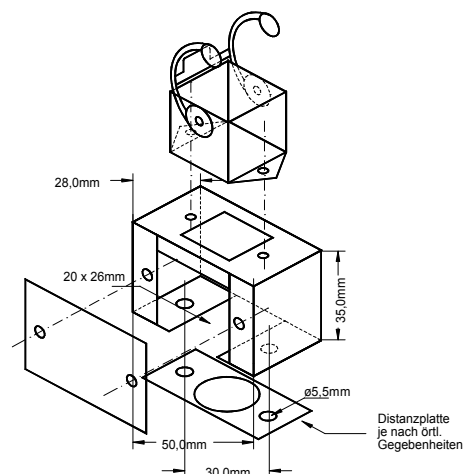

**Mini-  
 Boîtier de connexion  
 WA0104/0107**

Mini-boîtier de connexion pour petits moules.  
 WA0104: pour 1 zone avec TC  
 WA0107: pour 1 zone avec TC et  
 1 zone sans TC  
 (Régulateur p.e. NL2006 )

**Caractéristiques techniques**

<b>Connecteur</b>	1Pc. Connecteur industriel G.21	
	4 broches+PE	7 broches + PE
Cable de connexion type	VK 04...	VK 07...
<b>Dimensions (LxHxP)</b>	50x35x28mm (sans connecteur)	
<b>Matériel</b>	Acier inox nu	
<b>Poids</b>	0,1kg	
<b>Nr. d'art.</b>	80700.4	80700.7

**Boîtier de connexion  
 WA0106**

Dimensions et gabarits voir table et schema "Boîtiers de connexion de moule", page 2/2.

**Boîtier de connexion  
 pour 1 zone avec TC et 1 zone sans TC  
 (régulateur p.e. NL2006)**

**Normes pour affectation des broches :  
 Voir fiche technique**

**Caractéristiques techniques**

<b>Connecteur</b>	1Pc. Connecteur industriel G.27	
	6 broches + PE 180°C	
Cable de connexion type	VK 06...	
<b>Dimensions (LxHxP)</b>	95x52x72mm (sans connecteur)	
<b>Matériel</b>	Acier 1,5mm laqué en poudre RAL 7030	
<b>Poids</b>	0,45kg	
<b>Nr. d'art.</b>	80706	