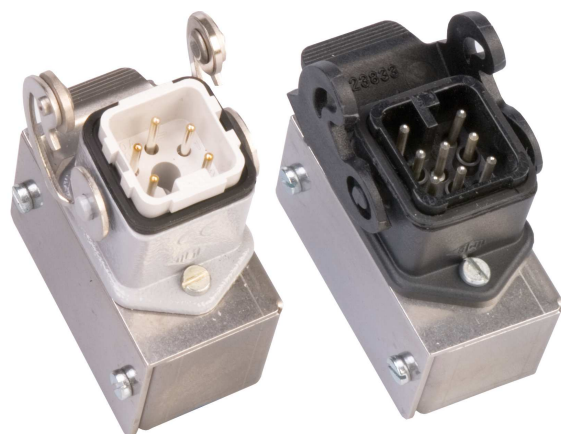

**Mini-  
 Boîtier de connexion  
 WA0104/0107**

Mini-boîtier de connexion pour petits moules.  
 WA0104: pour 1 zone avec TC  
 WA0107: pour 1 zone avec TC et  
 1 zone sans TC  
 (Régulateur p.e. NL2006 )

**Caractéristiques techniques**

<b>Connecteur</b>	1Pc. Connecteur industriel G.21	
	4 broches+PE	7 broches + PE
Cable de connexion type	VK 04...	VK 07...
<b>Dimensions (LxHxP)</b>	50x35x28mm (sans connecteur)	
<b>Matériel</b>	Acier inox nu	
<b>Poids</b>	0,1kg	
<b>Nr. d'art.</b>	80700.4	80700.7

**Boîtier de connexion  
 WA0106**

Dimensions et gabarits voir table et schema "Boîtiers de connexion de moule", page 2/2.

**Boîtier de connexion  
 pour 1 zone avec TC et 1 zone sans TC  
 (régulateur p.e. NL2006)**

**Normes pour affectation des broches :  
 Voir fiche technique**

**Caractéristiques techniques**

<b>Connecteur</b>	1Pc. Connecteur industriel G.27	
	6 broches + PE 180°C	
Cable de connexion type	VK 06...	
<b>Dimensions (LxHxP)</b>	95x52x72mm (sans connecteur)	
<b>Matériel</b>	Acier 1,5mm laqué en poudre RAL 7030	
<b>Poids</b>	0,45kg	
<b>Nr. d'art.</b>	80706	