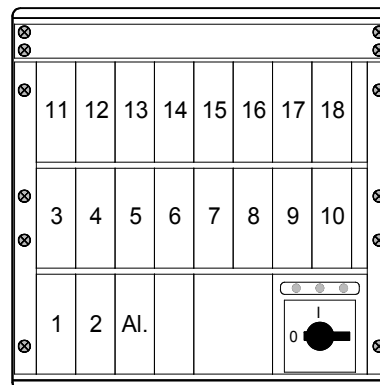

Coffret 12 zones RG 1235

Coffret 18 zones RG 1845

Position des régulateurs et connexion

Connexion des éléments de chauffage et thermocouples suivant la norme NOLDEN ou sur mesure client (voir liste des normes d'affectation des broches), fiche technique RG1235 disponible

Position des régulateurs et connexion

Affectation des broches voir références précédentes

Caractéristiques techniques

Alimentation	3x230/400V, 48-63Hz, 32A, 22,0kW	3x230/400V, 48-63Hz, 42A, 28,9kW
Puissance maxi	12x2,85kW/12,5A	18x2,85kW/12,5A
Connecteur multi-broches	Standard 2 x 24-broches	Standard 3 x 24-broches
Sortie d'alarme	Connecteur 5-broches	Connecteur 5-broches
Dimensions (LxHxP)	510x300x320mm	510x475x420mm
Poids (sans modules)	15,0kg	27,0kg
Couleur	RAL 7030	RAL 7030

Coffret 24 zones RG 2445

Coffret 30 zones RG 3060

Position des régulateurs et connexion

Position des régulateurs et connexion

Caractéristiques techniques

Alimentation	3x230/400V, 48-63Hz, 42A, 28,9kW	3x230/400V, 48-63Hz, 55A, 37,9kW
Puissance maxi	24x2,85kW/12,5A	30x2,85kW/12,5A
Connecteur multi-broches	Standard 4 x 24-broches	Standard 5 x 24-broches
Sortie d'alarme	Connecteur 5-broches	Connecteur 5-broches
Dimensions (LxHxP)	510x655x420mm	510x840x420mm
Poids (sans modules)	37,0kg	45,0kg
Couleur	RAL 7030	RAL 7030