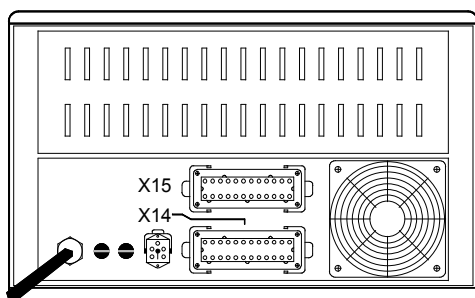

Coffret 12 zones RG 1235

Coffret 18 zones RG 1845

Position des régulateurs et connexion

Connexion des éléments de chauffage et thermocouples suivant la norme NOLDEN ou sur mesure client (voir liste des normes d'affectation des broches), fiche technique RG1235 disponible

Position des régulateurs et connexion

Affectation des broches voir références précédentes

Caractéristiques techniques

Alimentation	3x230/400V, 48-63Hz, 32A, 22,0kW	3x230/400V, 48-63Hz, 42A, 28,9kW
Puissance maxi	12x2,85kW/12,5A	18x2,85kW/12,5A
Connecteur multi-broches	Standard 2 x 24-broches	Standard 3 x 24-broches
Sortie d'alarme	Connecteur 5-broches	Connecteur 5-broches
Dimensions (LxHxP)	510x300x320mm	510x475x420mm
Poids (sans modules)	15,0kg	27,0kg
Couleur	RAL 7030	RAL 7030

Coffret 24 zones RG 2445

Coffret 30 zones RG 3060

Position des régulateurs et connexion

Position des régulateurs et connexion

Caractéristiques techniques

Alimentation	3x230/400V, 48-63Hz, 42A, 28,9kW	3x230/400V, 48-63Hz, 55A, 37,9kW
Puissance maxi	24x2,85kW/12,5A	30x2,85kW/12,5A
Connecteur multi-broches	Standard 4 x 24-broches	Standard 5 x 24-broches
Sortie d'alarme	Connecteur 5-broches	Connecteur 5-broches
Dimensions (LxHxP)	510x655x420mm	510x840x420mm
Poids (sans modules)	37,0kg	45,0kg
Couleur	RAL 7030	RAL 7030