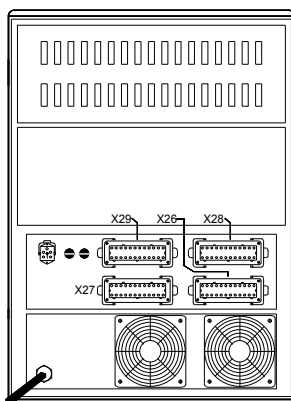

Coffret 12 zones RG 1235

Coffret 18 zones RG 1845

Position des régulateurs et connexion

Connexion des éléments de chauffage et thermocouples suivant la norme NOLDEN ou sur mesure client (voir liste des normes d'affectation des broches), fiche technique RG1235 disponible

Position des régulateurs et connexion

Affectation des broches voir références précédentes

Caractéristiques techniques

Alimentation	3x230/400V, 48-63Hz, 32A, 22,0kW	3x230/400V, 48-63Hz, 42A, 28,9kW
Puissance maxi	12x2,85kW/12,5A	18x2,85kW/12,5A
Connecteur multi-broches	Standard 2 x 24-broches	Standard 3 x 24-broches
Sortie d'alarme	Connecteur 5-broches	Connecteur 5-broches
Dimensions (LxHxP)	510x300x320mm	510x475x420mm
Poids (sans modules)	15,0kg	27,0kg
Couleur	RAL 7030	RAL 7030

Coffret 24 zones RG 2445

Coffret 30 zones RG 3060

Position des régulateurs et connexion

Position des régulateurs et connexion

Caractéristiques techniques

Alimentation	3x230/400V, 48-63Hz, 42A, 28,9kW	3x230/400V, 48-63Hz, 55A, 37,9kW
Puissance maxi	24x2,85kW/12,5A	30x2,85kW/12,5A
Connecteur multi-broches	Standard 4 x 24-broches	Standard 5 x 24-broches
Sortie d'alarme	Connecteur 5-broches	Connecteur 5-broches
Dimensions (LxHxP)	510x655x420mm	510x840x420mm
Poids (sans modules)	37,0kg	45,0kg
Couleur	RAL 7030	RAL 7030