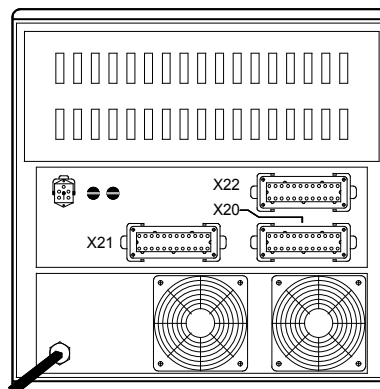

Coffret 12 zones RG 1235

Coffret 18 zones RG 1845

Position des régulateurs et connexion

Connexion des éléments de chauffage et thermocouples suivant la norme NOLDEN ou sur mesure client (voir liste des normes d'affectation des broches), fiche technique RG1235 disponible

Position des régulateurs et connexion

Affectation des broches voir références précédentes

Caractéristiques techniques

Alimentation	3x230/400V, 48-63Hz, 32A, 22,0kW	3x230/400V, 48-63Hz, 42A, 28,9kW
Puissance maxi	12x2,85kW/12,5A	18x2,85kW/12,5A
Connecteur multi-broches	Standard 2 x 24-broches	Standard 3 x 24-broches
Sortie d'alarme	Connecteur 5-broches	Connecteur 5-broches
Dimensions (LxHxP)	510x300x320mm	510x475x420mm
Poids (sans modules)	15,0kg	27,0kg
Couleur	RAL 7030	RAL 7030

Coffret 24 zones RG 2445

Coffret 30 zones RG 3060

Position des régulateurs et connexion

Position des régulateurs et connexion

Caractéristiques techniques

Alimentation	3x230/400V, 48-63Hz, 42A, 28,9kW	3x230/400V, 48-63Hz, 55A, 37,9kW
Puissance maxi	24x2,85kW/12,5A	30x2,85kW/12,5A
Connecteur multi-broches	Standard 4 x 24-broches	Standard 5 x 24-broches
Sortie d'alarme	Connecteur 5-broches	Connecteur 5-broches
Dimensions (LxHxP)	510x655x420mm	510x840x420mm
Poids (sans modules)	37,0kg	45,0kg
Couleur	RAL 7030	RAL 7030