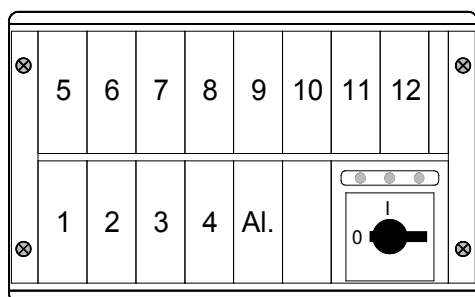

Coffret 12 zones RG 1235

Coffret 18 zones RG 1845

Position des régulateurs et connexion

Connexion des éléments de chauffage et thermocouples suivant la norme NOLDEN ou sur mesure client (voir liste des normes d'affectation des broches), fiche technique RG1235 disponible

Position des régulateurs et connexion

Affectation des broches voir références précédentes

Caractéristiques techniques

Alimentation	3x230/400V, 48-63Hz, 32A, 22,0kW	3x230/400V, 48-63Hz, 42A, 28,9kW
Puissance maxi	12x2,85kW/12,5A	18x2,85kW/12,5A
Connecteur multi-broches	Standard 2 x 24-broches	Standard 3 x 24-broches
Sortie d'alarme	Connecteur 5-broches	Connecteur 5-broches
Dimensions (LxHxP)	510x300x320mm	510x475x420mm
Poids (sans modules)	15,0kg	27,0kg
Couleur	RAL 7030	RAL 7030

Coffret 24 zones RG 2445

Coffret 30 zones RG 3060

Position des régulateurs et connexion

Position des régulateurs et connexion

Caractéristiques techniques

Alimentation	3x230/400V, 48-63Hz, 42A, 28,9kW	3x230/400V, 48-63Hz, 55A, 37,9kW
Puissance maxi	24x2,85kW/12,5A	30x2,85kW/12,5A
Connecteur multi-broches	Standard 4 x 24-broches	Standard 5 x 24-broches
Sortie d'alarme	Connecteur 5-broches	Connecteur 5-broches
Dimensions (LxHxP)	510x655x420mm	510x840x420mm
Poids (sans modules)	37,0kg	45,0kg
Couleur	RAL 7030	RAL 7030