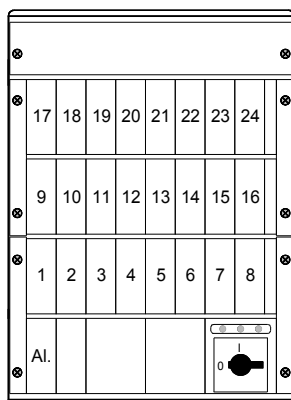

Coffret 12 zones RG 1235

Coffret 18 zones RG 1845

Position des régulateurs et connexion

Connexion des éléments de chauffage et thermocouples suivant la norme NOLDEN ou sur mesure client (voir liste des normes d'affectation des broches), fiche technique RG1235 disponible

Position des régulateurs et connexion

Affectation des broches voir références précédentes

Caractéristiques techniques

Alimentation	3x230/400V, 48-63Hz, 32A, 22,0kW	3x230/400V, 48-63Hz, 42A, 28,9kW
Puissance maxi	12x2,85kW/12,5A	18x2,85kW/12,5A
Connecteur multi-broches	Standard 2 x 24-broches	Standard 3 x 24-broches
Sortie d'alarme	Connecteur 5-broches	Connecteur 5-broches
Dimensions (LxHxP)	510x300x320mm	510x475x420mm
Poids (sans modules)	15,0kg	27,0kg
Couleur	RAL 7030	RAL 7030

Coffret 24 zones RG 2445

Coffret 30 zones RG 3060

Position des régulateurs et connexion

Position des régulateurs et connexion

Caractéristiques techniques

Alimentation	3x230/400V, 48-63Hz, 42A, 28,9kW	3x230/400V, 48-63Hz, 55A, 37,9kW
Puissance maxi	24x2,85kW/12,5A	30x2,85kW/12,5A
Connecteur multi-broches	Standard 4 x 24-broches	Standard 5 x 24-broches
Sortie d'alarme	Connecteur 5-broches	Connecteur 5-broches
Dimensions (LxHxP)	510x655x420mm	510x840x420mm
Poids (sans modules)	37,0kg	45,0kg
Couleur	RAL 7030	RAL 7030