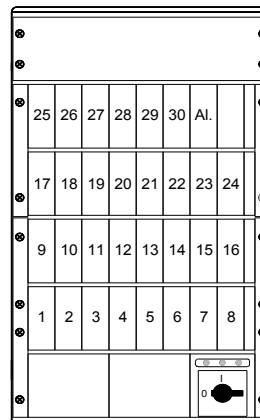

Coffret 12 zones RG 1235

Coffret 18 zones RG 1845

Position des régulateurs et connexion

Connexion des éléments de chauffage et thermocouples suivant la norme NOLDEN ou sur mesure client (voir liste des normes d'affectation des broches), fiche technique RG1235 disponible

Position des régulateurs et connexion

Affectation des broches voir références précédentes

Caractéristiques techniques

Alimentation	3x230/400V, 48-63Hz, 32A, 22,0kW	3x230/400V, 48-63Hz, 42A, 28,9kW
Puissance maxi	12x2,85kW/12,5A	18x2,85kW/12,5A
Connecteur multi-broches	Standard 2 x 24-broches	Standard 3 x 24-broches
Sortie d'alarme	Connecteur 5-broches	Connecteur 5-broches
Dimensions (LxHxP)	510x300x320mm	510x475x420mm
Poids (sans modules)	15,0kg	27,0kg
Couleur	RAL 7030	RAL 7030

Coffret 24 zones RG 2445

Coffret 30 zones RG 3060

Position des régulateurs et connexion

Position des régulateurs et connexion

Caractéristiques techniques

Alimentation	3x230/400V, 48-63Hz, 42A, 28,9kW	3x230/400V, 48-63Hz, 55A, 37,9kW
Puissance maxi	24x2,85kW/12,5A	30x2,85kW/12,5A
Connecteur multi-broches	Standard 4 x 24-broches	Standard 5 x 24-broches
Sortie d'alarme	Connecteur 5-broches	Connecteur 5-broches
Dimensions (LxHxP)	510x655x420mm	510x840x420mm
Poids (sans modules)	37,0kg	45,0kg
Couleur	RAL 7030	RAL 7030