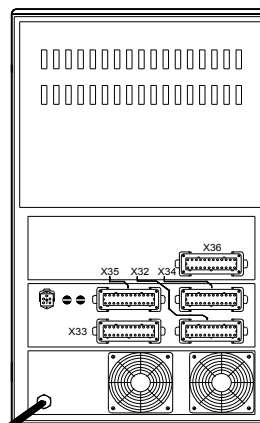

Coffret 12 zones RG 1235

Coffret 18 zones RG 1845

Position des régulateurs et connexion

Connexion des éléments de chauffage et thermocouples suivant la norme NOLDEN ou sur mesure client (voir liste des normes d'affectation des broches), fiche technique RG1235 disponible

Position des régulateurs et connexion

Affectation des broches voir références précédentes

Caractéristiques techniques

Alimentation	3x230/400V, 48-63Hz, 32A, 22,0kW	3x230/400V, 48-63Hz, 42A, 28,9kW
Puissance maxi	12x2,85kW/12,5A	18x2,85kW/12,5A
Connecteur multi-broches	Standard 2 x 24-broches	Standard 3 x 24-broches
Sortie d'alarme	Connecteur 5-broches	Connecteur 5-broches
Dimensions (LxHxP)	510x300x320mm	510x475x420mm
Poids (sans modules)	15,0kg	27,0kg
Couleur	RAL 7030	RAL 7030

Coffret 24 zones RG 2445

Coffret 30 zones RG 3060

Position des régulateurs et connexion

Position des régulateurs et connexion

Caractéristiques techniques

Alimentation	3x230/400V, 48-63Hz, 42A, 28,9kW	3x230/400V, 48-63Hz, 55A, 37,9kW
Puissance maxi	24x2,85kW/12,5A	30x2,85kW/12,5A
Connecteur multi-broches	Standard 4 x 24-broches	Standard 5 x 24-broches
Sortie d'alarme	Connecteur 5-broches	Connecteur 5-broches
Dimensions (LxHxP)	510x655x420mm	510x840x420mm
Poids (sans modules)	37,0kg	45,0kg
Couleur	RAL 7030	RAL 7030